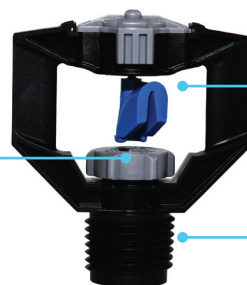

Características

- Design simples de três partes do aspersor inclui corpo, bocal e o sistema de freio com defletor acoplado
 - Cada bocal e sistema de freio foi projetado para ser trocado facilmente por outros tamanhos ou trajetórias de saída a fim de maximizar a flexibilidade de uso
 - Fácil manutenção no campo com bocal e defletor de encaixe simples, com indicadores visuais para garantir posicionamento correto
 - Projetado para oferecer uma melhor uniformidade de distribuição para aplicações de baixo volume, seja em uma configuração de aspersão comum ou de irrigação subfoliar
 - Construído em materiais termoplásticos para durabilidade e resistência a intempéris
 - Bocais e defletores coloridos para fácil identificação
- Duas opções de bocais auto compensantes

Componentes do Sistema

- Bocal**
- Cinza 65 (0.065", 1.65mm), **Item# 18116965G**
 - Branco 70 (0.070", 1.78mm), **Item# 18116970W**
 - Azul Escuro 78 (0.078", 1.98mm), **Item# 18116978B**
 - Laranja 86 (0.086", 2.18mm), **Item# 18116986O**
 - Roxo 94 (0.094", 2.39mm), **Item# 18116994P**
 - Amarelo 102 (0.102", 2.59mm), **Item# 181169102Y**
- F4 0.75 gpm (170.3 l/h) Controle de Vazão, **Item# 18212575**
- F5 1.0 gpm (227.1 l/h) Controle de Vazão, **Item# 18212510**